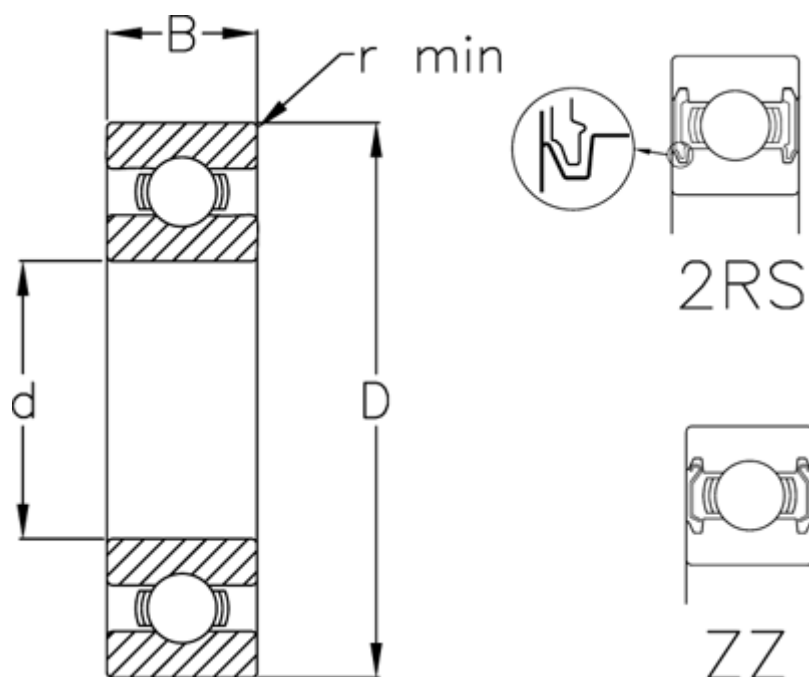

Varenummer: 5480035021079

Beskrivelse: Enradede sporkugleleje 6307 2RS USDA H1  
d=35 D=80 B=21 rustfast/spec. fedt

## Mål

|                            |         |
|----------------------------|---------|
| B                          | = 21    |
| d                          | = 35    |
| D                          | = 80    |
| Dynamisk belastning C (kN) | = 33.5  |
| Max. o/min fedtsmurt       | = 8800  |
| Max. o/min oliesmurt       | = 10000 |
| r min                      | = 1.5   |
| Statisk belastning C0 (kN) | = 19.1  |